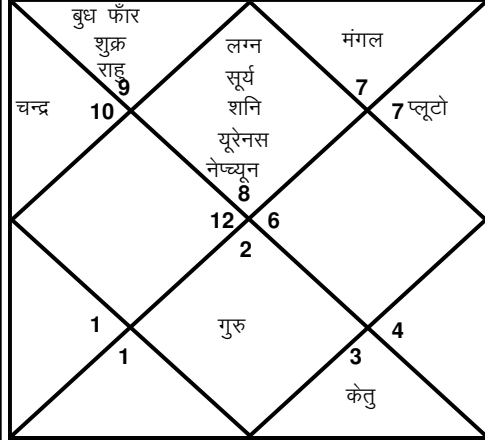

ॐ श्री गणेशाय नमः

नाम	: Sample	अक्षांश	: 028.39.N	नक्षत्र	: धनिष्ठा . 3
जन्म तिथि	: 01/01/1990 सोमवार	रेखांश	: 077.13.E	योग	: वज्र
जन्म समय	: 05:30:00	विषुव काल	: 11: 50: 24	चन्द्र तिथि	: शुक्ल . 4
जन्म स्थान	: DELHI	सूर्याद्वय	: 7: 14: 9	अयनांश	: 23: 43: 2
भोग्य दशा	: मंगल 2व 0मा 3दि	सूर्यास्त	: 17: 35: 3	नामाक्षर	: गू

जन्म लग्न

भाव "चलित"

दशा तालिका

मंगल	04/01/1985-04/01/1992
राहु	04/01/1992-04/01/2010
गुरु	04/01/2010-04/01/2026
शनि	04/01/2026-04/01/2045
बुध	04/01/2045-04/01/2062
केतु	04/01/2062-04/01/2069
शुक्र	04/01/2069-04/01/2089
सूर्य	04/01/2089-04/01/2095
चन्द्र	04/01/2095-04/01/2105

शुक्ती दशा तालिका . गुरु

गुरु	04/01/2010-23/02/2012
शनि	23/02/2012-05/09/2014
बुध	05/09/2014-11/12/2016
केतु	11/12/2016-17/11/2017
शुक्र	17/11/2017-18/07/2020
सूर्य	18/07/2020-06/05/2021
चन्द्र	06/05/2021-05/09/2022
मंगल	05/09/2022-12/08/2023
राहु	12/08/2023-04/01/2026

अन्तर दशा तालिका

गु.गु.गु.	04/01/10-18/04/10
गु.गु.शु.	18/04/10-20/08/10
गु.गु.बु.	20/08/10-08/12/10
गु.गु.के.	08/12/10-23/01/11
गु.गु.शु.	23/01/11-01/06/11
गु.गु.सू.	01/06/11-10/07/11
गु.गु.च.	10/07/11-13/09/11
गु.गु.मं.	13/09/11-29/10/11
गु.गु.रा.	29/10/11-23/02/12

(सूक्ष्म)

गु.गु.बु.बु.	20/08/10-04/09/10
गु.गु.बु.के.	04/09/10-11/09/10
गु.गु.बु.शु.	11/09/10-29/09/10
गु.गु.बु.सू.	29/09/10-05/10/10
गु.गु.बु.च.	05/10/10-14/10/10
गु.गु.बु.मं.	14/10/10-20/10/10
गु.गु.बु.रा.	20/10/10-06/11/10
गु.गु.बु.गु.	06/11/10-21/11/10
गु.गु.बु.श.	21/11/10-08/12/10

ग्रहादि अंश

--स्वामी--

ग्रह	राशि	अंश	राशि	नक्षत्र	उप	उपउप
सूर्य	धनु	16: 35' 01"	गुरु	शुक्र	चन्द्र	गुरु
चन्द्र	कुम्भ	02: 50' 11"	शनि	मंगल	शुक्र	शुक्र
मंगल	वृश्चिक	15: 55' 39"	मंगल	शनि	गुरु	शुक्र
बुध	मकर	02: 04' 28"	शनि	सूर्य	गुरु	केतु
गुरु	मिथुन	11: 29' 43"	बुध	राहु	शनि	शुक्र
शुक्र	मकर	12: 33' 39"	शनि	चन्द्र	राहु	शनि
शनि	धनु	21: 52' 39"	गुरु	शुक्र	गुरु	राहु
राहु	मकर	23: 08' 22"	शनि	चन्द्र	सूर्य	बुध
केतु	कर्क	23: 08' 22"	चन्द्र	बुध	चन्द्र	शुक्र
सूर्य	धनु	12: 02' 04"	गुरु	केतु	बुध	शुक्र
नेप्च्यून	धनु	18: 17' 54"	गुरु	शुक्र	राहु	राहु
प्लूटो	तुला	23: 21' 31"	शुक्र	गुरु	शनि	राहु
फौर	मकर	08: 10' 32"	शनि	सूर्य	शुक्र	सूर्य

निरयण भाव

--स्वामी--

भाव	राशि	अंश	राशि	नक्षत्र	उप	उपउप
1	वृश्चिक	21: 55' 22"	मंगल	बुध	सूर्य	शनि
2	धनु	23: 47' 07"	गुरु	शुक्र	शनि	गुरु
3	मकर	28: 55' 42"	शनि	मंगल	शनि	शुक्र
4	मीन	03: 40' 02"	गुरु	शनि	शनि	शनि
5	मेघ	03: 53' 52"	मंगल	केतु	चन्द्र	राहु
6	मेघ	29: 15' 05"	मंगल	सूर्य	राहु	राहु
7	वृष	21: 55' 22"	शुक्र	चन्द्र	शुक्र	शनि
8	मिथुन	23: 47' 07"	बुध	गुरु	शनि	गुरु
9	कर्क	28: 55' 42"	चन्द्र	बुध	शनि	शुक्र
10	कन्या	03: 40' 02"	बुध	सूर्य	शनि	केतु
11	तुला	03: 53' 52"	शुक्र	मंगल	शुक्र	गुरु
12	तुला	29: 15' 05"	शुक्र	गुरु	सूर्य	बुध

प्राण दशा