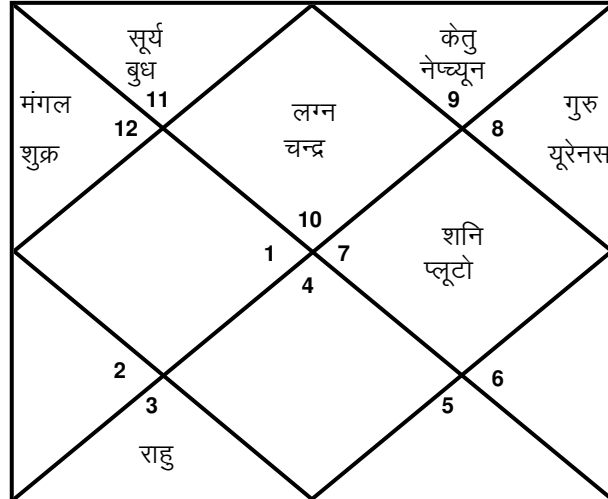

जन्म लग्न

नवमांश

चलित

चन्द्र लग्न

जन्म के समय ग्रहों की स्थिति

ग्रह	राशि	अंश	स्थिति	राशीश	नक्षत्र	चरण	स्वामी	उपस्वामी
लग्न	कुम्भ	03 31 49		शनि	धनिष्ठा	4	मंगल	शुक्र
सूर्य	कुम्भ	27 13 28	शत्रु	शनि	पू भाद्रपद	3	गुरु	शुक्र
चन्द्र	मकर	26 26 22	सम	शनि	धनिष्ठा	1	मंगल	गुरु
मंगल	मीन	17 52 25	मित्र	गुरु	रेवती	1	बुध	बुध
बुध	कुम्भ	14 30 04	अस्त सम	शनि	शतभिषा	3	राहु	केतु
गुरु	वृश्चिक	16 54 32	मित्र	मंगल	ज्येष्ठा	1	बुध	बुध
शुक्र	मीन	27 22 04	उच्च	गुरु	रेवती	4	बुध	गुरु
शनि (व)	तुला	10 10 45	उच्च	शुक्र	स्वाती	2	राहु	गुरु
राहु (व)	मिथुन	07 15 54	सम	बुध	आरद्रा	1	राहु	राहु
केतु (व)	धनु	07 15 54	सम	गुरु	मूल	3	केतु	राहु

जन्म लग्न

नवमांश

चलित

चन्द्र लग्न

गुण दोष मिलान तालिका

गुण

अधिकतम गुण मिले हुए गुण

1 वर्ण "कार्यक्षमता"	1	1
2 वश्य "आपसी संबंध"	2	0.5
3 तारा "नियति के लिये"	3	1.5
4 योनि "मानसिकता मिलान"	4	1
5 ग्रह मैत्री "प्रकृति"	5	4
6 गण "अभिरुचि"	6	0
7 भकूट "दैनिक जीवन"	7	0
8 नाडी "शारीरिक संबंध"	8	8
कुल	36	16

कुल 36 गुणों में से 16

गुण मिलते हैं इसलिये यह संबंध अच्छा नहीं है ।

मंगलीक विचार

Sample boy मंगलीक है ।

Sample girl मंगलीक नहीं है ।

इसलिए मंगलीक दोष है ।

भोग्य दशा – सूर्य 0वर्ष 0मास 0दिन

सूर्य 6 वर्ष