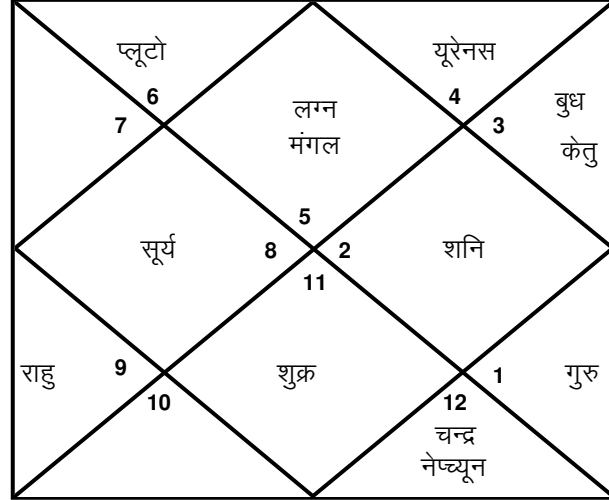

जन्म के समय ग्रहों की स्थिति

ग्रह	राशि	अंश	स्थिति	राशीश	नक्षत्र	चरण	स्वामी	उपस्वामी
लग्न	वृष	24 08 25		शुक्र	मृगशिरा	1	मंगल	राहु
सूर्य	वृश्चिक	15 53 16	मित्र	मंगल	अनुराधा	4	शनि	गुरु
चन्द्र	कन्या	08 57 47	मित्र	बुध	उ फाल्गुनी	4	सूर्य	शुक्र
मंगल	धनु	13 35 55	मित्र	गुरु	पूर्वाषाढा	1	शुक्र	शुक्र
बुध	तुला	29 57 15	मित्र	शुक्र	विशाखा	3	गुरु	चन्द्र
गुरु	कन्या	12 31 09	शत्रु	बुध	हस्त	1	चन्द्र	राहु
शुक्र	तुला	15 36 37	स्वग्रही	शुक्र	स्वाती	3	राहु	शुक्र
शनि	कन्या	14 11 46	मित्र	बुध	हस्त	2	चन्द्र	गुरु
राहु (व)	कर्क	19 47 06	शत्रु	चन्द्र	अश्लेषा	1	बुध	शुक्र
केतु (व)	मकर	19 47 06	शत्रु	शनि	श्रवण	3	चन्द्र	केतु

जन्म लग्न

नवमांश

चलित

चन्द्र लग्न