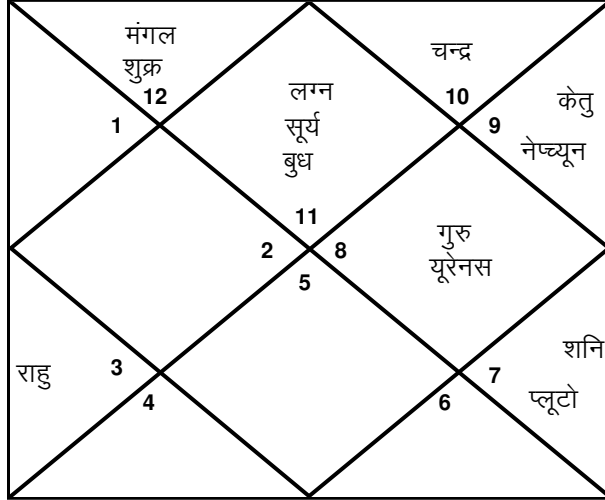

जन्म के समय ग्रहों की स्थिति

ग्रह	राशि	अंश	स्थिति	राशीश	नक्षत्र	चरण	स्वामी	उपस्वामी
लग्न	कुम्भ	03 31 49		शनि	धनिष्ठा	4	मंगल	शुक्र
सूर्य	कुम्भ	27 13 28	शत्रु	शनि	पू भाद्रपद	3	गुरु	शुक्र
चन्द्र	मकर	26 26 22	सम	शनि	धनिष्ठा	1	मंगल	गुरु
मंगल	मीन	17 52 25	मित्र	गुरु	रेवती	1	बुध	बुध
बुध	कुम्भ	14 30 04	अस्त सम	शनि	शतभिषा	3	राहु	केतु
गुरु	वृश्चिक	16 54 32	मित्र	मंगल	ज्येष्ठा	1	बुध	बुध
शुक्र	मीन	27 22 04	उच्च	गुरु	रेवती	4	बुध	गुरु
शनि (व)	तुला	10 10 45	उच्च	शुक्र	स्वाती	2	राहु	गुरु
राहु (व)	मिथुन	07 15 54	सम	बुध	आरद्रा	1	राहु	राहु
केतु (व)	धनु	07 15 54	सम	गुरु	मूल	3	केतु	राहु

जन्म लग्न