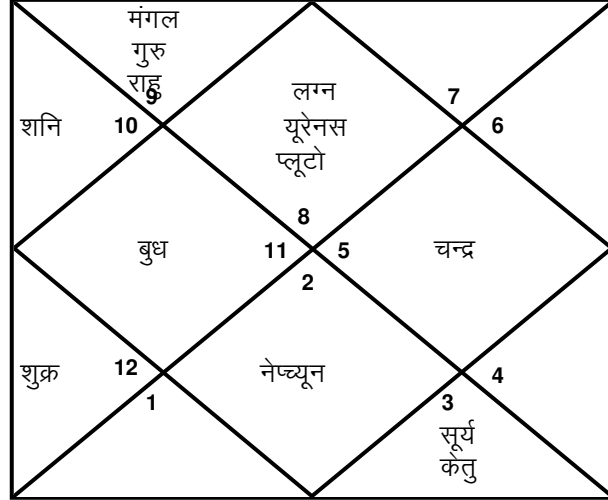

जन्म के समय ग्रहों की स्थिति

ग्रह	राशि	अंश	स्थिति	राशीश	नक्षत्र	चरण	स्वामी	उपस्वामी
लग्न	कुम्भ	03 31 49		शनि	धनिष्ठा	4	मंगल	शुक्र
सूर्य	कुम्भ	27 13 28	शत्रु	शनि	पू भाद्रपद	3	गुरु	शुक्र
चन्द्र	मकर	26 26 22	सम	शनि	धनिष्ठा	1	मंगल	गुरु
मंगल	मीन	17 52 25	मित्र	गुरु	रेवती	1	बुध	बुध
बुध	कुम्भ	14 30 04	अस्त सम	शनि	शतभिषा	3	राहु	केतु
गुरु	वृश्चिक	16 54 32	मित्र	मंगल	ज्येष्ठा	1	बुध	बुध
शुक्र	मीन	27 22 04	उच्च	गुरु	रेवती	4	बुध	गुरु
शनि (व)	तुला	10 10 45	उच्च	शुक्र	स्वाती	2	राहु	गुरु
राहु (व)	मिथुन	07 15 54	सम	बुध	आरद्रा	1	राहु	राहु
केतु (व)	धनु	07 15 54	सम	गुरु	मूल	3	केतु	राहु

जन्म लग्न

नवमांश

चलित

चन्द्र लग्न