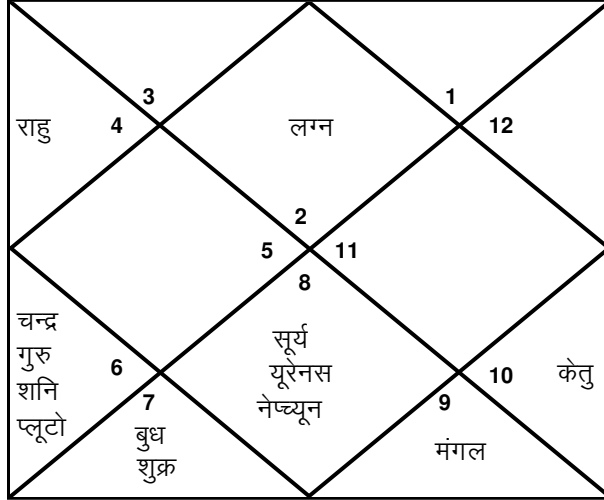

जन्म के समय ग्रहों की स्थिति

ग्रह	राशि	अंश	स्थिति	राशीश	नक्षत्र	चरण	स्वामी	उपस्वामी
लग्न	वृष	24 08 25		शुक्र	मृगशिरा	1	मंगल	राहु
सूर्य	वृश्चिक	15 53 16	मित्र	मंगल	अनुराधा	4	शनि	गुरु
चन्द्र	कन्या	08 57 47	मित्र	बुध	उ फाल्गुनी	4	सूर्य	शुक्र
मंगल	धनु	13 35 55	मित्र	गुरु	पूर्वाषाढा	1	शुक्र	शुक्र
बुध	तुला	29 57 15	मित्र	शुक्र	विशाखा	3	गुरु	चन्द्र
गुरु	कन्या	12 31 09	शत्रु	बुध	हस्त	1	चन्द्र	राहु
शुक्र	तुला	15 36 37	स्वग्रही	शुक्र	स्वाती	3	राहु	शुक्र
शनि	कन्या	14 11 46	मित्र	बुध	हस्त	2	चन्द्र	गुरु
राहु (व)	कर्क	19 47 06	शत्रु	चन्द्र	अश्लेषा	1	बुध	शुक्र
केतु (व)	मकर	19 47 06	शत्रु	शनि	श्रवण	3	चन्द्र	केतु

जन्म लग्न