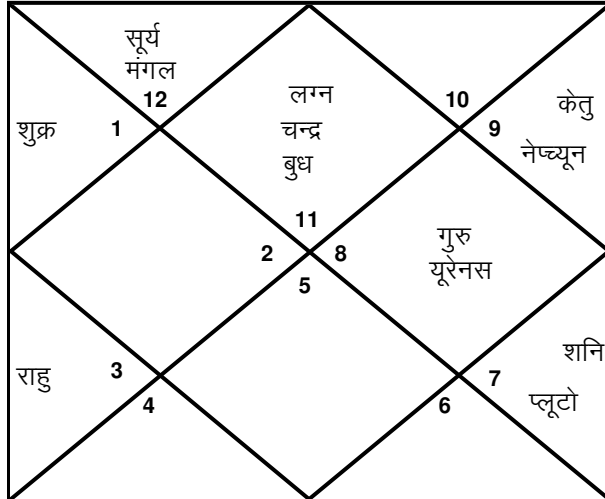

जन्म के समय ग्रहों की स्थिति

ग्रह	राशि	अंश	स्थिति	राशीश	नक्षत्र	चरण	स्वामी	उपस्वामी
लग्न	कुम्भ	03 31 49		शनि	धनिष्ठा	4	मंगल	शुक्र
सूर्य	कुम्भ	27 13 28	शत्रु	शनि	पू भाद्रपद	3	गुरु	शुक्र
चन्द्र	मकर	26 26 22	सम	शनि	धनिष्ठा	1	मंगल	गुरु
मंगल	मीन	17 52 25	मित्र	गुरु	रेवती	1	बुध	बुध
बुध	कुम्भ	14 30 04	अस्त सम	शनि	शतभिषा	3	राहु	केतु
गुरु	वृश्चिक	16 54 32	मित्र	मंगल	ज्येष्ठा	1	बुध	बुध
शुक्र	मीन	27 22 04	उच्च	गुरु	रेवती	4	बुध	गुरु
शनि (व)	तुला	10 10 45	उच्च	शुक्र	स्वाती	2	राहु	गुरु
राहु (व)	मिथुन	07 15 54	सम	बुध	आरद्रा	1	राहु	राहु
केतु (व)	धनु	07 15 54	सम	गुरु	मूल	3	केतु	राहु

जन्म लग्न

नवमांश

चलित

चन्द्र लग्न