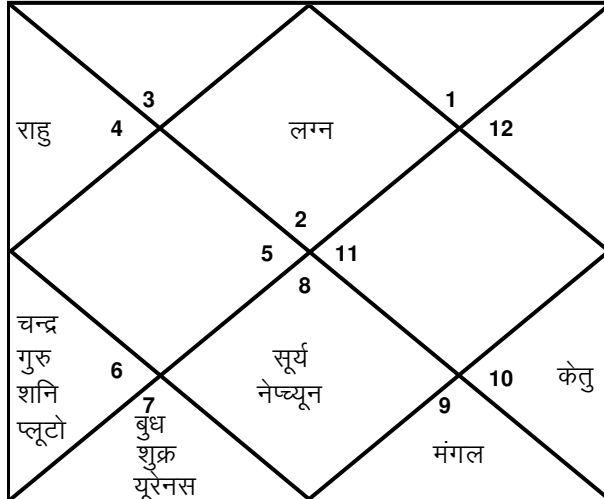

जन्म के समय ग्रहों की स्थिति

ग्रह	राशि	अंश	स्थिति	राशीश	नक्षत्र	चरण	स्वामी	उपस्वामी
लग्न	वृष	24 08 25		शुक्र	मृगशिरा	1	मंगल	राहु
सूर्य	वृश्चिक	15 53 16	मित्र	मंगल	अनुराधा	4	शनि	गुरु
चन्द्र	कन्या	08 57 47	मित्र	बुध	उ फाल्गुनी	4	सूर्य	शुक्र
मंगल	धनु	13 35 55	मित्र	गुरु	पूर्वाषाढा	1	शुक्र	शुक्र
बुध	तुला	29 57 15	मित्र	शुक्र	विशाखा	3	गुरु	चन्द्र
गुरु	कन्या	12 31 09	शत्रु	बुध	हस्त	1	चन्द्र	राहु
शुक्र	तुला	15 36 37	स्वग्रही	शुक्र	स्वाती	3	राहु	शुक्र
शनि	कन्या	14 11 46	मित्र	बुध	हस्त	2	चन्द्र	गुरु
राहु (व)	कर्क	19 47 06	शत्रु	चन्द्र	अश्लेषा	1	बुध	शुक्र
केतु (व)	मकर	19 47 06	शत्रु	शनि	श्रवण	3	चन्द्र	केतु

जन्म लग्न

नवमांश

चलित

चन्द्र लग्न

जन्म के समय ग्रहों की स्थिति

ग्रह	राशि	अंश	स्थिति	राशीश	नक्षत्र	चरण	स्वामी	उपस्वामी
लग्न	कुम्भ	03 31 49		शनि	धनिष्ठा	4	मंगल	शुक्र
सूर्य	कुम्भ	27 13 28	शत्रु	शनि	पू भाद्रपद	3	गुरु	शुक्र
चन्द्र	मकर	26 26 22	सम	शनि	धनिष्ठा	1	मंगल	गुरु
मंगल	मीन	17 52 25	मित्र	गुरु	रेवती	1	बुध	बुध
बुध	कुम्भ	14 30 04	अस्त सम	शनि	शतभिषा	3	राहु	केतु
गुरु	वृश्चिक	16 54 32	मित्र	मंगल	ज्येष्ठा	1	बुध	बुध
शुक्र	मीन	27 22 04	उच्च	गुरु	रेवती	4	बुध	गुरु
शनि (व)	तुला	10 10 45	उच्च	शुक्र	स्वाती	2	राहु	गुरु
राहु (व)	मिथुन	07 15 54	सम	बुध	आरद्रा	1	राहु	राहु
केतु (व)	धनु	07 15 54	सम	गुरु	मूल	3	केतु	राहु