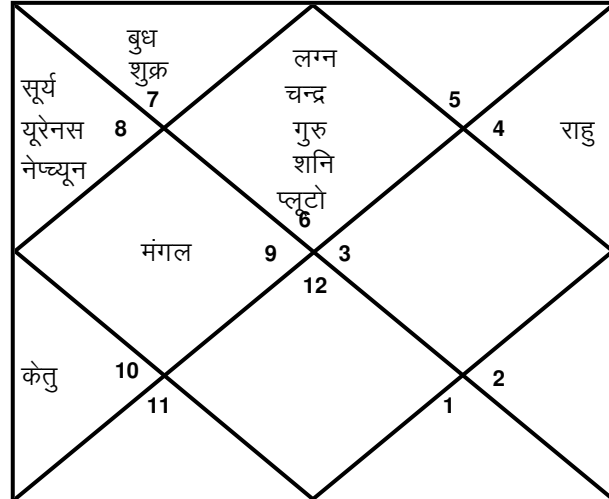

जन्म लग्न

नवमांश

चलित

चन्द्र लग्न

जन्म के समय ग्रहों की स्थिति

ग्रह	राशि	अंश	स्थिति	राशीश	नक्षत्र	चरण	स्वामी	उपस्वामी
लग्न	कुम्भ	03 31 49		शनि	धनिष्ठा	4	मंगल	शुक्र
सूर्य	कुम्भ	27 13 28	शत्रु	शनि	पू भाद्रपद	3	गुरु	शुक्र
चन्द्र	मकर	26 26 22	सम	शनि	धनिष्ठा	1	मंगल	गुरु
मंगल	मीन	17 52 25	मित्र	गुरु	रेवती	1	बुध	बुध
बुध	कुम्भ	14 30 04	अस्त सम	शनि	शतभिषा	3	राहु	केतु
गुरु	वृश्चिक	16 54 32	मित्र	मंगल	ज्येष्ठा	1	बुध	बुध
शुक्र	मीन	27 22 04	उच्च	गुरु	रेवती	4	बुध	गुरु
शनि (व)	तुला	10 10 45	उच्च	शुक्र	स्वाती	2	राहु	गुरु
राहु (व)	मिथुन	07 15 54	सम	बुध	आरद्रा	1	राहु	राहु
केतु (व)	धनु	07 15 54	सम	गुरु	मूल	3	केतु	राहु